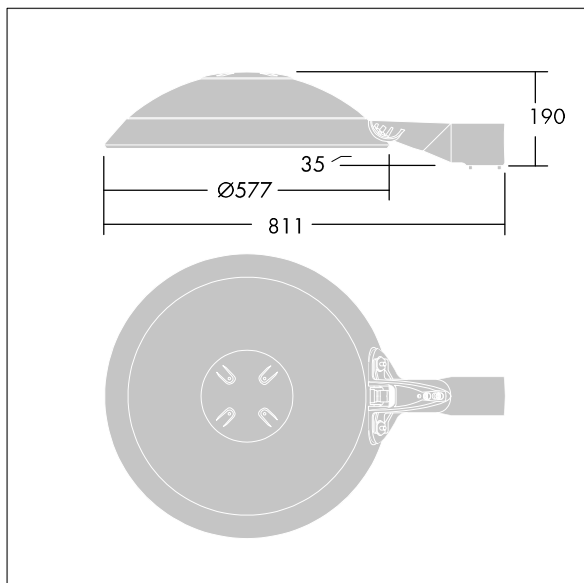

Thor

THORN

96643913 TR 48L50-740 SC BP CL2 OP W9 L60E

ISO 9223 C5	IP66	IK08						T _a 0 +25
----------------	------	------	--	--	--	--	--	-------------------------

Thor

En stort, smart, urban LED-armatur med 48 LED som drives av 500mA med Gate- og komfort-optikk og UV-stabilisert kuppel i polykarbonat med opal finish. Klasse II elektrisk, IP66, IK08. Armaturhus, brakett og ring: presstøpt aluminium (AS12U, LM6-ekvivalent, EN AC-44300) behandlet mot korrosjon, pulverlakkert antracitgrå (nær RAL7043). Avskjerming: 4 mm herdet plan glass. Skruer og lukkesett: rustfritt stål. Ferdigkablet med 9 m kabel. Montering på utligger på Ø60 mm festeanordning, helling 0°, justerbar fra -15° til +10°. Utstyrt med krets for strømreduksjon, effektiv 3 timer før og 5 timer etter en kalkulert midnatt. Med 4000K LED.

Mål: Ø577 x 155 mm
Luminaire input power: 79 W
Lysutbytte fra armatur: 10644 lm
Armatureffektivitet: 135 lm/W
Vekt: 14,2 kg
Vindflate: 0.044 m²

TLG_THRL_F_MLEOP0.jpg

TLG_THOR_M_BRK.wmf

Dette produktet inneholder lyskilder med energieffektivitetsklasse D.