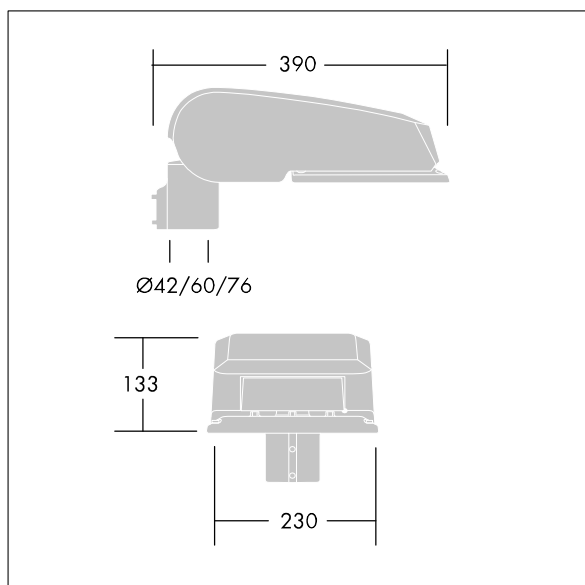

TLG_CETQ_M_S.wmf

Dette produktet inneholder lyskilder med energieffektivitetsklasse D.