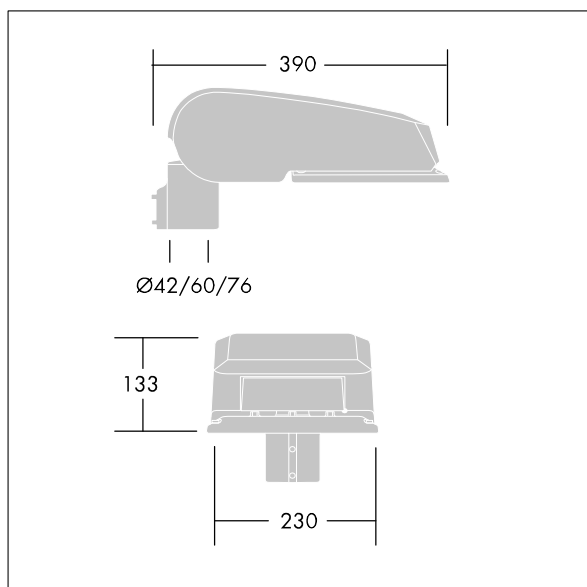

TLG_CETQ_M_S.wmf

Dette produktet inneholder lyskilder med energieffektivitetsklasse D.