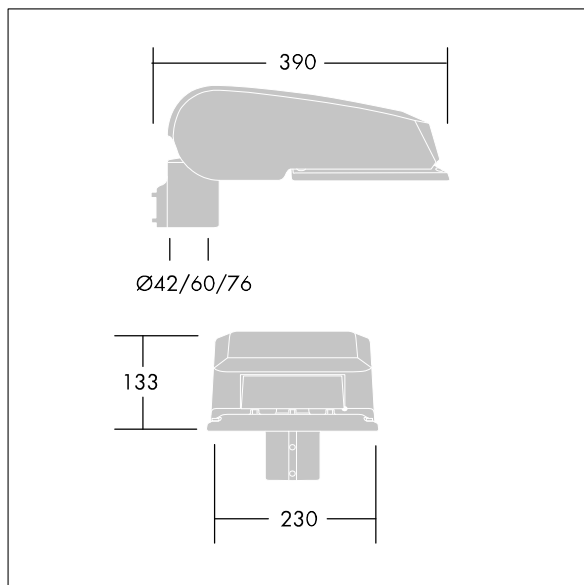

CiviTEQ

En liten LED-veilysarmatur med 12 LED som drives av 500mA med Bred gateoptikk. Elektronisk forkobling, uten dimming. Klasse II elektrisk, IP66, IK08. Armaturhus: presstøpt aluminium (EN AC-44300), Lysegrå 150 sandstrukturet (likner RAL9006). Avskjerming: herdet plan glass. Skruer: rustfritt stål, Ecolubric®-behandlet. Leveres med Ø60 mm festeordningsadapter som kan monteres på mastetopp (0°/5°/10° helling) eller utliggerarm (-20°/-15°/-10°/-5°/0° helling). Utstyrt med krets for 50% strømreduksjon, effektiv 3 timer før og 5 timer etter en kalkulert midnatt. Kan deaktiveres ved installasjon via en tilgjengelig intern bryter. Med 4000K LED.

Mål: 390 x 230 x 133 mm
 Luminaire input power: 20 W
 Lysutbytte fra armatur: 2893 lm
 Armatureffektivitet: 145 lm/W
 Vekt: 5,7 kg
 Vindflate: 0.077 m²

TLG_CTEQ_F_SMTP36LEDPDB.jpg

TLG_CETQ_M_S.wmf

Dette produktet inneholder lyskilder med energieffektivitetsklasse D.