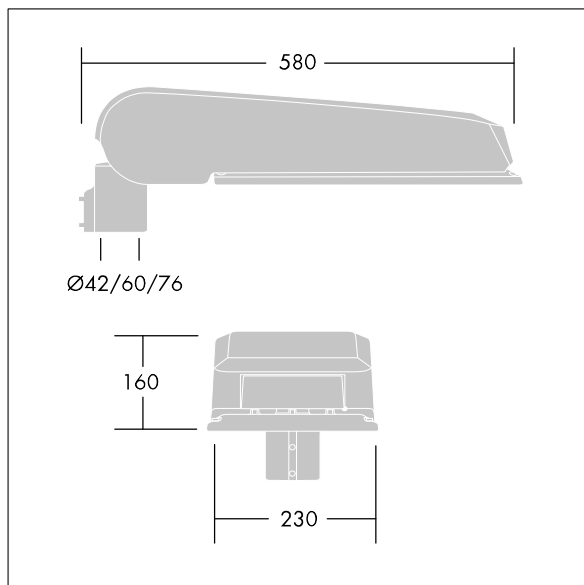

CiviTEQ

En stort LED-veilylsarmatur med 60 LED som drives av 500mA med Ekstra bredstrålende veioptikk. Elektronisk forkobling, uten dimming. Klasse II elektrisk, IP66, IK08. Armaturhus: presstøpt aluminium (EN AC-44300), Lysegrå 150 sandstrukturet (likner RAL9006). Avskjerming: herdet plan glass. Skruer: rustfritt stål, Ecolubric®-behandlet. Leveres med Ø60 mm festeanordningsadapter som kan monteres på mastetopp (0°/5°/10° helling) eller utliggerarm (-20°/-15°/-10°/-5°/0° helling). Utstyrt med krets for 50% strømreduksjon, effektiv 3 timer før og 5 timer etter en kalkulert midnatt. Kan deaktiveres ved installasjon via en tilgjengelig intern bryter. Med 4000K LED. Overspenningsvern: 10 kV enkeltpuls fellesmodus og 8 kV flerpuls fellesmodus og 6 kV flerpuls differensialmodus. Hvis permanent DALI-system er tilkoblet, 6 kV flerpuls felles- og differensialmodus.

Mål: 580 x 230 x 160 mm
 Luminaire input power: 89 W
 Lysutbytte fra armatur: 14075 lm
 Armatureffektivitet: 158 lm/W
 Vekt: 9,6 kg
 Vindflate: 0.115 m²

TLG_CTEQ_F_LMTP72LEDPDB.jpg

TLG_CETQ_M_L.wmf

Dette produktet inneholder lyskilder med energieffektivitetklassene D, E.