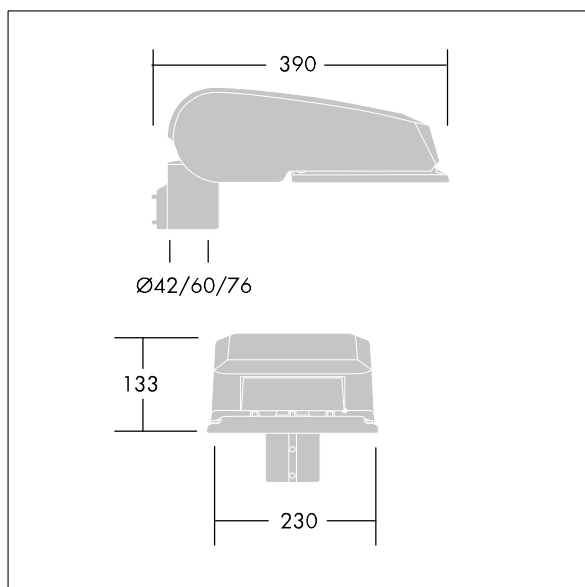

CiviTEQ

En liten LED-veilysarmatur med 36 LED som drives av 500mA med Ekstra bredstrålende veioptikk. Elektronisk forkobling, uten dimming. Klasse II elektrisk, IP66, IK08. Armaturhus: presstøpt aluminium (EN AC-44300), Lysegrå 150 sandstrukturet (likner RAL9006). Avskjerming: herdet plan glass. Skruer: rustfritt stål, Ecolubric®-behandlet. Leveres med Ø60 mm festeanordningsadapter som kan monteres på mastetopp (0°/5°/10° helling) eller utliggerarm (-20°/-15°/-10°/-5°/0° helling). Utstyrt med krets for 50% strømreduksjon, effektivt 3 timer før og 5 timer etter en kalkulert midnatt. Kan deaktiveres ved installasjon via en tilgjengelig intern bryter. Med 4000K LED. Overspenningsvern: 10 kV enkeltpuls fellesmodus og 8 kV flerpuls fellesmodus og 6 kV flerpuls differensialmodus. Hvis permanent DALI-system er tilkoblet, 6 kV flerpuls felles- og differensialmodus.

Mål: 390 x 230 x 133 mm
 Luminaire input power: 55 W
 Lysutbytte fra armatur: 8436 lm
 Armatureffektivitet: 153 lm/W
 Vekt: 5,7 kg
 Vindflate: 0.077 m²

TLG_CTEQ_F_SMTP36LEDPDB.jpg

TLG_CETQ_M_S.wmf

Dette produktet inneholder lyskilder med energieffektivitetsklasse E.