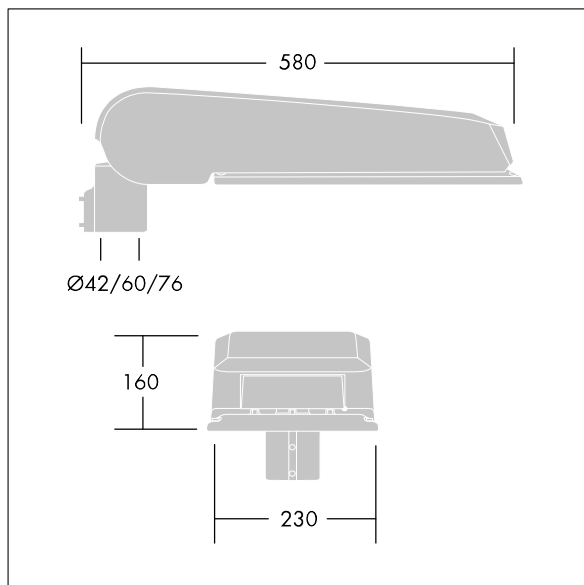

## CiviTEQ

En stort LED-veilylsarmatur med 72 LED som drives av 700mA med ekstra bred gate- og komfortoptikk. Elektronisk forkobling, uten dimming. Klasse II elektrisk, IP66, IK08. Armaturhus: presstøpt aluminium (EN AC-44300), Lysegrå 150 sandstrukturet (likner RAL9006). Avskjerming: herdet plan glass. Skruer: rustfritt stål, Ecolubric®-behandlet. Leveres med Ø60 mm festeanordningsadapter som kan monteres på mastetopp (0°/5°/10° helling) eller utliggerarm (-20°/-15°/-10°/-5°/0° helling). Utstyrt med krets for 50% strømreduksjon, effektiv 3 timer før og 5 timer etter en kalkulert midnatt. Kan deaktiveres ved installasjon via en tilgjengelig intern bryter. Med 4000K LED. Overspenningsvern: 10 kV enkeltpuls fellesmodus og 8 kV flerpuls fellesmodus og 6 kV flerpuls differensialmodus. Hvis permanent DALI-system er tilkoblet, 6 kV flerpuls felles- og differensialmodus.

Mål: 580 x 230 x 160 mm  
 Luminaire input power: 149 W  
 Lysutbytte fra armatur: 22003 lm  
 Armatureffektivitet: 148 lm/W  
 Vekt: 9,6 kg  
 Vindflate: 0.115 m<sup>2</sup>

TLG\_CTEQ\_F\_LMTP72LEDPDB.jpg