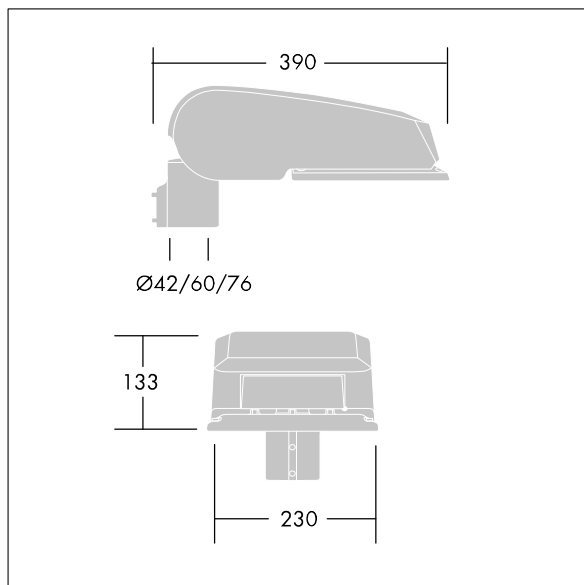

## CiviTEQ

En liten LED-veilysarmatur med 24 LED som drives av 500mA med ekstra bred gate- og komfortoptikk. Elektronisk forkobling, uten dimming. Klasse II elektrisk, IP66, IK08. Armaturhus: presstøpt aluminium (EN AC-44300), Lysegrå 150 sandstrukturet (likner RAL9006). Avskjerming: herdet plan glass. Skruer: rustfritt stål, Ecolubric®-behandlet. Leveres med Ø60 mm festeanordningsadapter som kan monteres på mastetopp (0°/5°/10° helling) eller utliggerarm (-20°/-15°/-10°/-5°/0° helling). Utstyrt med krets for 50% strømreduksjon, effektiv 3 timer før og 5 timer etter en kalkulert midnatt. Kan deaktiveres ved installasjon via en tilgjengelig intern bryter. Med 4000K LED. Overspenningsvern: 10 kV enkeltpuls fellesmodus og 8 kV flerpuls fellesmodus og 6 kV flerpuls differensialmodus. Hvis permanent DALI-system er tilkoblet, 6 kV flerpuls felles- og differensialmodus.

Mål: 390 x 230 x 133 mm  
 Luminaire input power: 38 W  
 Lysutbytte fra armatur: 5637 lm  
 Armatureffektivitet: 148 lm/W  
 Vekt: 5,7 kg  
 Vindflate: 0.077 m<sup>2</sup>

TLG\_CTEQ\_F\_SMTP36LEDPDB.jpg