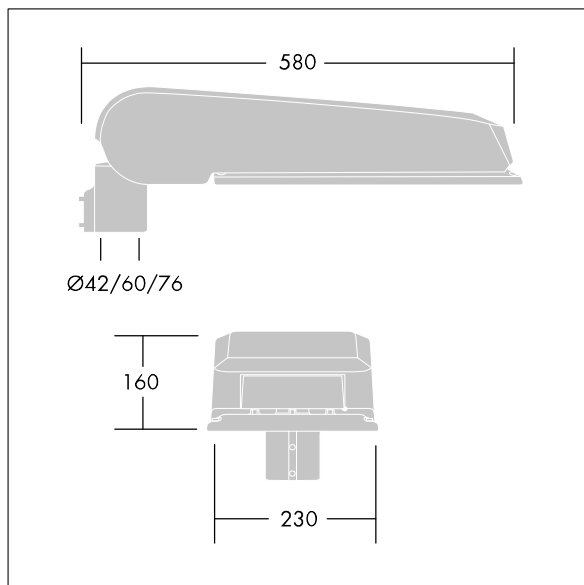

Luminaire input power: 106 W

Lysutbytte fra armatur: 17232 lm

Armatureffektivitet: 163 lm/W

Vekt: 9,6 kg

Vindflate: 0.115 m²

TLG_CTEQ_F_LMTP72LEDPDB.jpg

TLG_CETQ_M_L.wmf

Dette produktet inneholder lyskilder med energieffektivitetsklasse E.