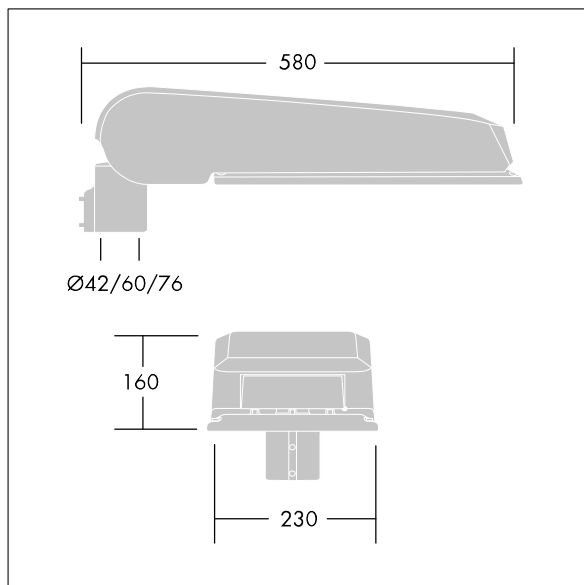

Mål: 580 x 230 x 160 mm

Luminaire input power: 75 W

Lysutbytte fra armatur: 12632 lm

Armatureffektivitet: 168 lm/W

Vekt: 9,6 kg

Vindflate: 0.115 m<sup>2</sup>

TLG\_CTEQ\_F\_LMTP72LEDPDB.jpg

TLG\_CETQ\_M\_L.wmf