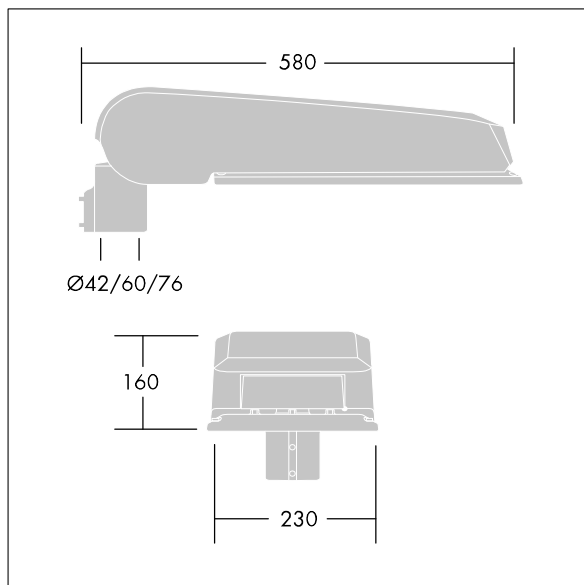

Mål: 580 x 230 x 160 mm

Luminaire input power: 89 W

Lysutbytte fra armatur: 14472 lm

Armatureffektivitet: 163 lm/W

Vekt: 9,6 kg

Vindflate: 0.115 m²

TLG_CTEQ_F_LMTP72LEDPDB.jpg

TLG_CETQ_M_L.wmf