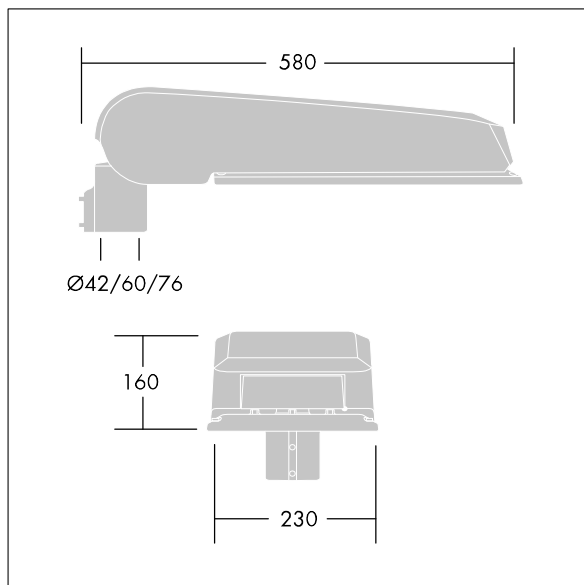

Mål: 580 x 230 x 160 mm

Luminaire input power: 100,7 W

Lysutbytte fra armatur: 15578 lm

Armatureffektivitet: 155 lm/W

Vekt: 9,6 kg

Vindflate: 0.115 m²

TLG_CTEQ_F_LMTP72LEDPDB.jpg

TLG_CETQ_M_L.wmf