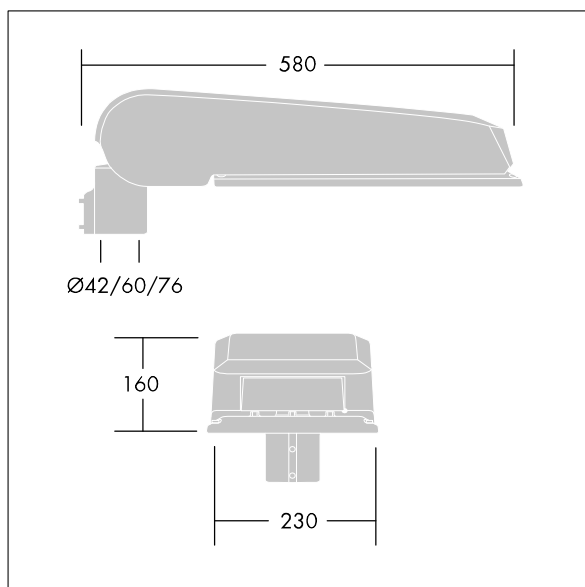

TLG_CETQ_M_L.wmf

Dette produktet inneholder lyskilder med energieffektivitetsklasse D.