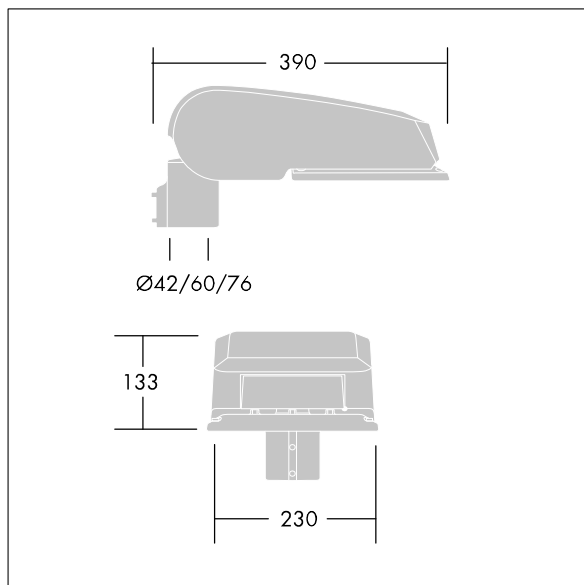

Luminaire input power: 77 W

Lysutbytte fra armatur: 11509 lm

Armatureffektivitet: 149 lm/W

Vekt: 5,7 kg

Vindflate: 0.077 m²

TLG_CTEQ_F_SMTP36LEDPDB.jpg

TLG_CETQ_M_S.wmf

Dette produktet inneholder lyskilder med energieffektivitetsklasse E.