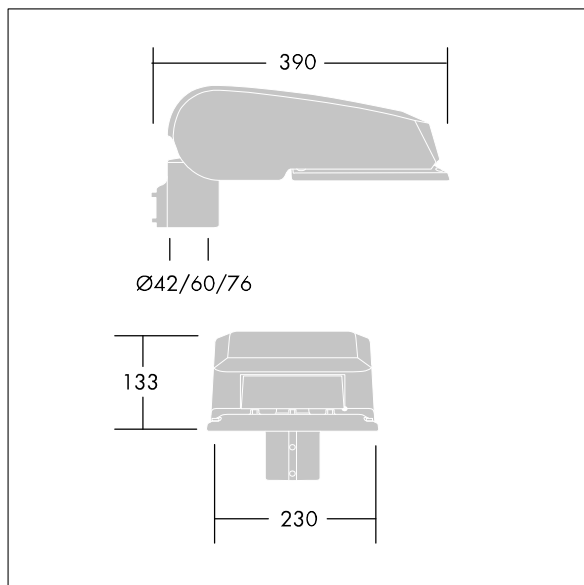

Mål: 390 x 230 x 133 mm

Luminaire input power: 77 W

Lysutbytte fra armatur: 11509 lm

Armatureffektivitet: 149 lm/W

Vekt: 5,7 kg

Vindflate: 0.077 m²

TLG_CTEQ_F_SMTP36LEDPDB.jpg

TLG_CETQ_M_S.wmf