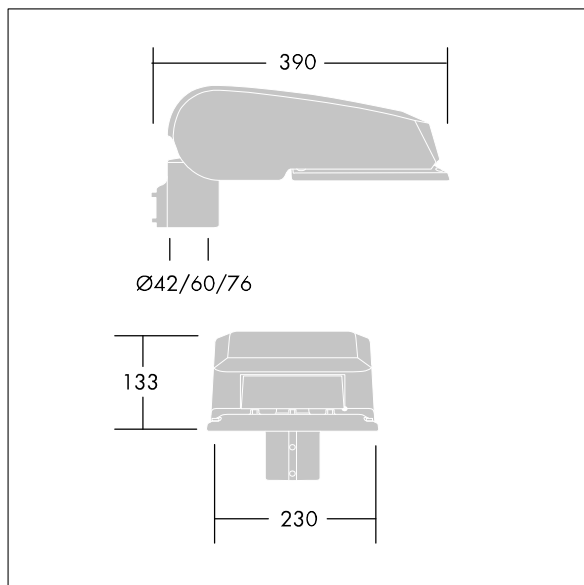

TLG_CETQ_M_S.wmf

Dette produktet inneholder lyskilder med energieffektivitetsklasse D.