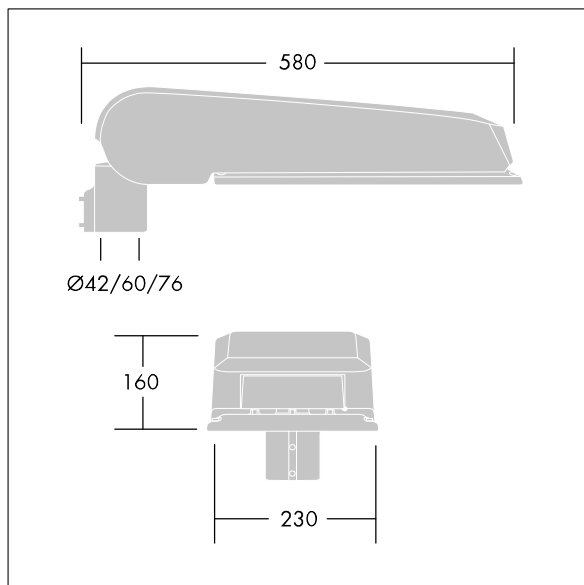

Luminaire input power: 75 W

Lysutbytte fra armatur: 12161 lm

Armatureffektivitet: 162 lm/W

Vekt: 9,6 kg

Vindflate: 0.115 m<sup>2</sup>

TLG\_CTEQ\_F\_LMTP72LEDPDB.jpg

TLG\_CETQ\_M\_L.wmf

Dette produktet inneholder lyskilder med energieffektivitetsklasse E.