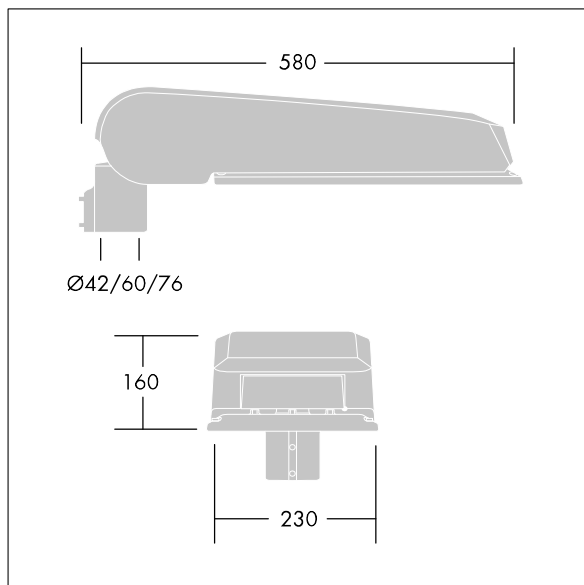

Luminaire input power: 75 W

Lysutbytte fra armatur: 12161 lm

Armatureffektivitet: 162 lm/W

Vekt: 9,6 kg

Vindflate: 0.115 m²

TLG_CTEQ_F_LMTP72LEDPDB.jpg

TLG_CETQ_M_L.wmf

Dette produktet inneholder lyskilder med energieffektivitetsklasse E.