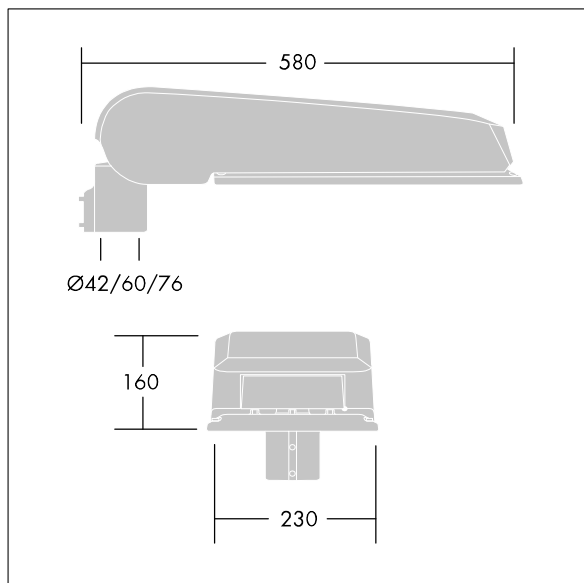

Luminaire input power: 125 W

Lysutbytte fra armatur: 18516 lm

Armatureffektivitet: 148 lm/W

Vekt: 9,6 kg

Vindflate: 0.115 m²

TLG_CTEQ_F_LMTP72LEDPDB.jpg

TLG_CETQ_M_L.wmf

Dette produktet inneholder lyskilder med energieffektivitetsklassene D, E.