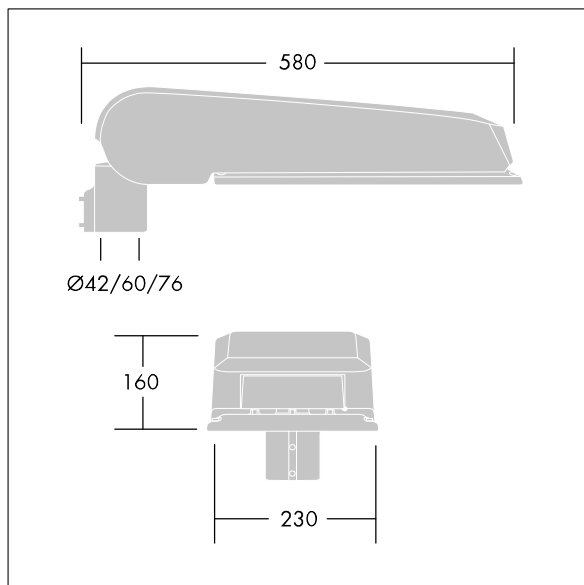

Luminaire input power: 89 W

Lysutbytte fra armatur: 13932 lm

Armatureffektivitet: 157 lm/W

Vekt: 9,6 kg

Vindflate: 0.115 m<sup>2</sup>

TLG\_CTEQ\_F\_LMTP72LEDPDB.jpg

TLG\_CETQ\_M\_L.wmf

Dette produktet inneholder lyskilder med energieffektivitetklassene D, E.