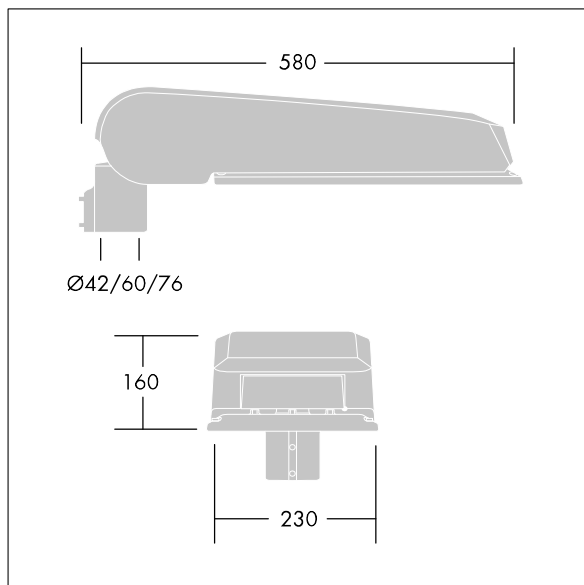

Luminaire input power: 62 W

Lysutbytte fra armatur: 10178 lm

Armatureffektivitet: 164 lm/W

Vekt: 9,6 kg

Vindflate: 0.115 m²

TLG_CTEQ_F_LMTP72LEDPDB.jpg

TLG_CETQ_M_L.wmf

Dette produktet inneholder lyskilder med energieffektivitetsklassene D, E.