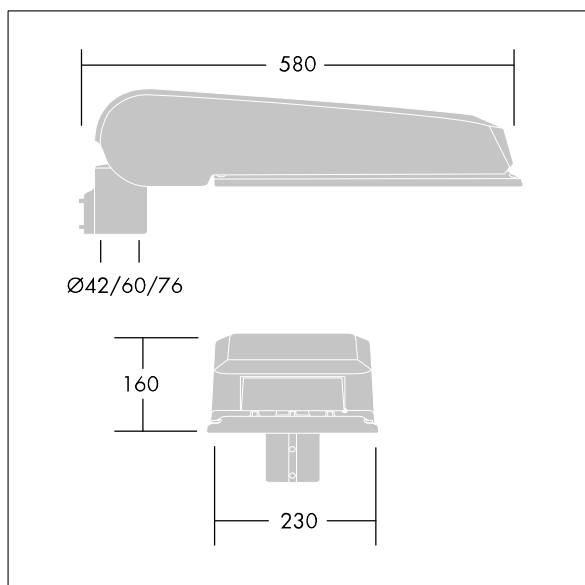

Luminaire input power: 100,7 W

Lysutbytte fra armatur: 14997 lm

Armatureffektivitet: 149 lm/W

Vekt: 9,6 kg

Vindflate: 0.115 m²

TLG_CTEQ_F_LMTP72LEDPDB.jpg

TLG_CETQ_M_L.wmf

Dette produktet inneholder lyskilder med energieffektivitetsklasse D.