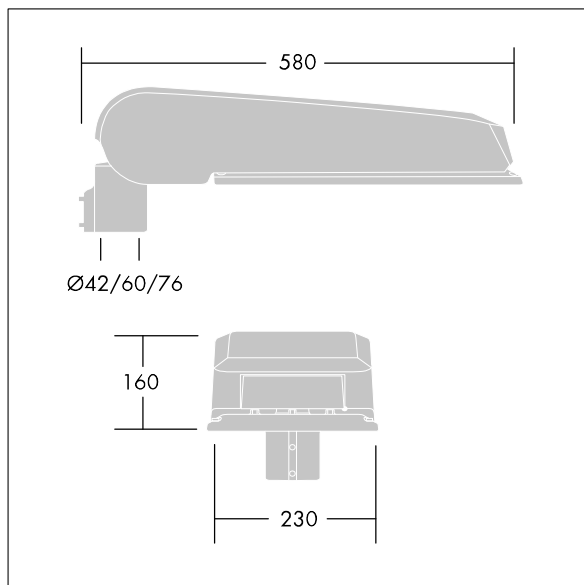

Luminaire input power: 71,1 W

Lysutbytte fra armatur: 11222 lm

Armatureffektivitet: 158 lm/W

Vekt: 9,6 kg

Vindflate: 0.115 m<sup>2</sup>

TLG\_CTEQ\_F\_LMTP72LEDPDB.jpg

TLG\_CETQ\_M\_L.wmf

Dette produktet inneholder lyskilder med energieffektivitetsklasse D.