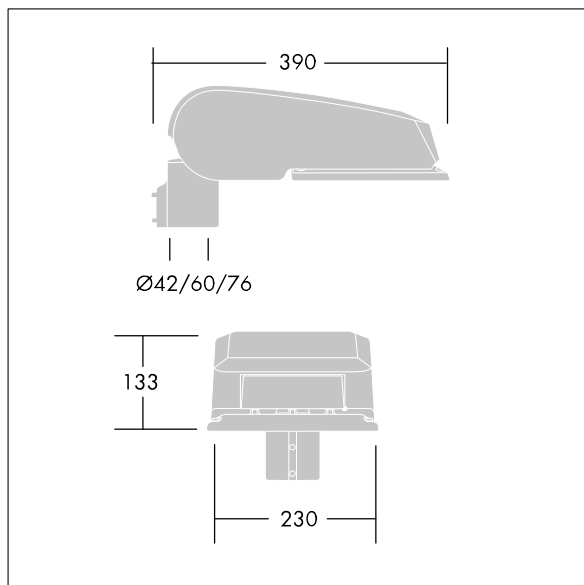

Luminaire input power: 77 W

Lysutbytte fra armatur: 11079 lm

Armatureffektivitet: 144 lm/W

Vekt: 5,7 kg

Vindflate: 0.077 m<sup>2</sup>

TLG\_CTEQ\_F\_SMTP36LEDPDB.jpg

TLG\_CETQ\_M\_S.wmf

Dette produktet inneholder lyskilder med energieffektivitetsklasse E.