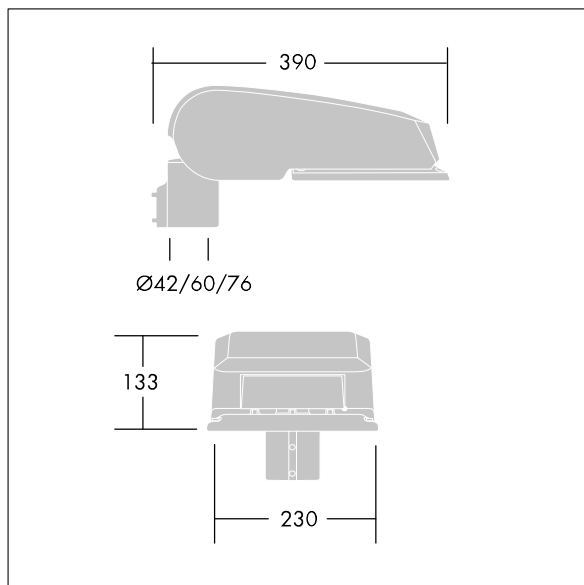

TLG_CETQ_M_S.wmf

Dette produktet inneholder lyskilder med energieffektivitetsklasse E.