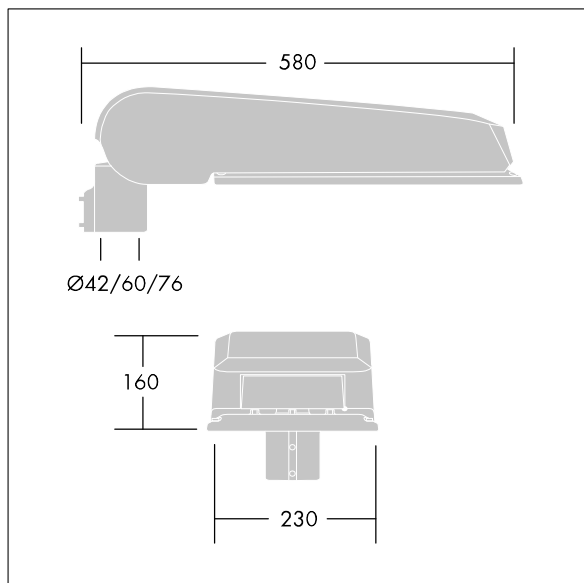

Luminaire input power: 149 W

Lysutbytte fra armatur: 22827 lm

Armatureffektivitet: 153 lm/W

Vekt: 9,6 kg

Vindflate: 0.115 m²

TLG_CTEQ_F_LMTP72LEDPDB.jpg

TLG_CETQ_M_L.wmf

Dette produktet inneholder lyskilder med energieffektivitetsklasse E.