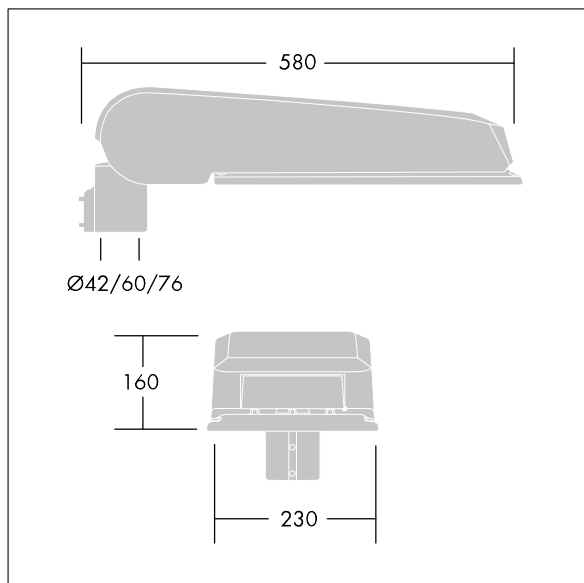

Luminaire input power: 149 W

Lysutbytte fra armatur: 22827 lm

Armatureffektivitet: 153 lm/W

Vekt: 9,6 kg

Vindflate: 0.115 m<sup>2</sup>

TLG\_CTEQ\_F\_LMTP72LEDPDB.jpg

TLG\_CETQ\_M\_L.wmf

Dette produktet inneholder lyskilder med energieffektivitetsklasse E.