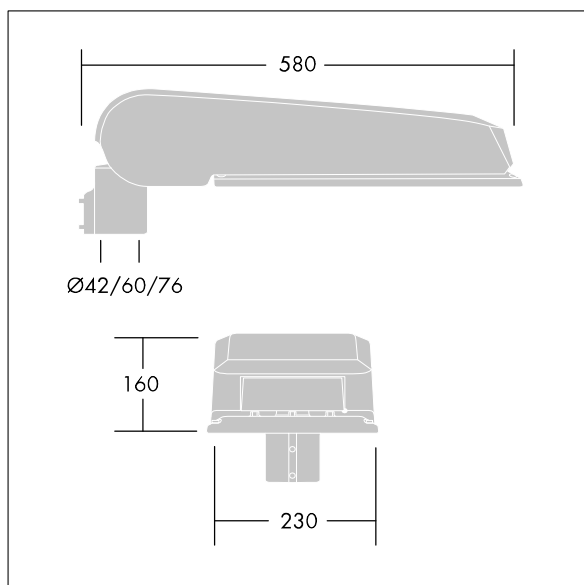

Mål: 580 x 230 x 160 mm

Luminaire input power: 62 W

Lysutbytte fra armatur: 10608 lm

Armatureffektivitet: 171 lm/W

Vekt: 9,6 kg

Vindflate: 0.115 m²

TLG_CTEQ_F_LMTP72LEDPDB.jpg

TLG_CETQ_M_L.wmf