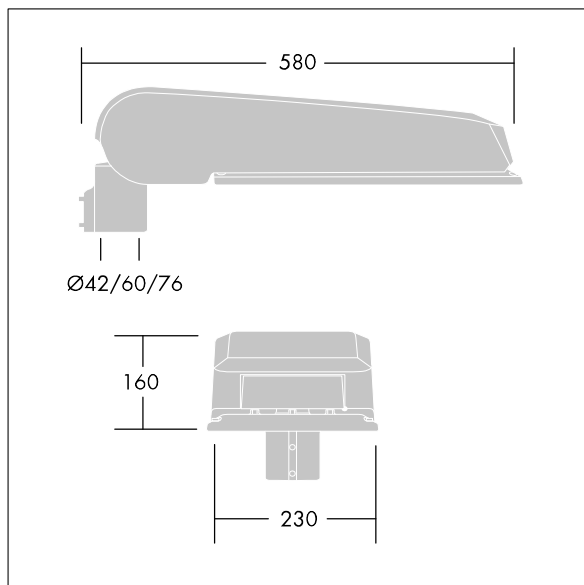

Luminaire input power: 100,7 W

Lysutbytte fra armatur: 15629 lm

Armatureffektivitet: 155 lm/W

Vekt: 9,6 kg

Vindflate: 0.115 m<sup>2</sup>

TLG\_CTEQ\_F\_LMTP72LEDPDB.jpg

TLG\_CETQ\_M\_L.wmf

Dette produktet inneholder lyskilder med energieffektivitetsklasse D.