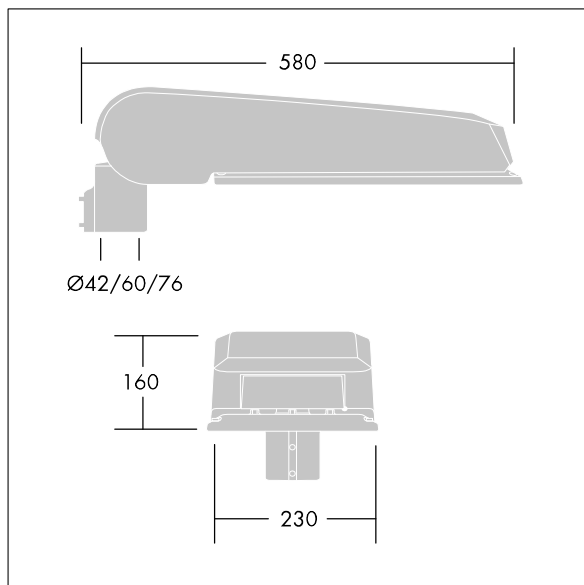

Luminaire input power: 71,1 W

Lysutbytte fra armatur: 11696 lm

Armatureffektivitet: 165 lm/W

Vekt: 9,6 kg

Vindflate: 0.115 m²

TLG_CTEQ_F_LMTP72LEDPDB.jpg

TLG_CETQ_M_L.wmf

Dette produktet inneholder lyskilder med energieffektivitetsklasse D.