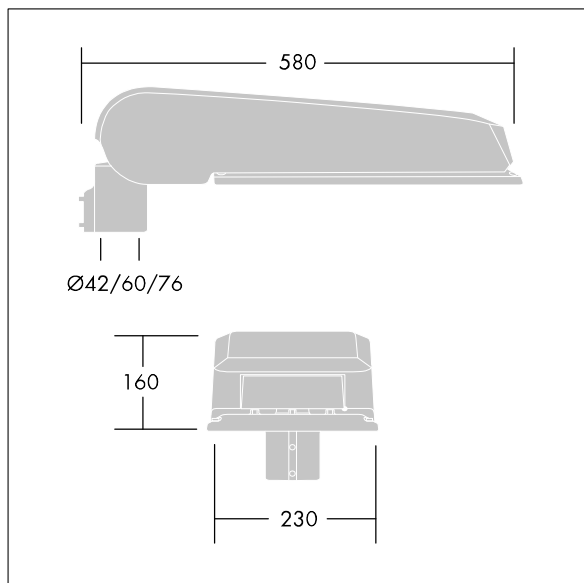

Luminaire input power: 106 W

Lysutbytte fra armatur: 17289 lm

Armatureffektivitet: 163 lm/W

Vekt: 9,6 kg

Vindflate: 0.115 m²

TLG_CTEQ_F_LMTP72LEDPDB.jpg

TLG_CETQ_M_L.wmf

Dette produktet inneholder lyskilder med energieffektivitetsklasse E.