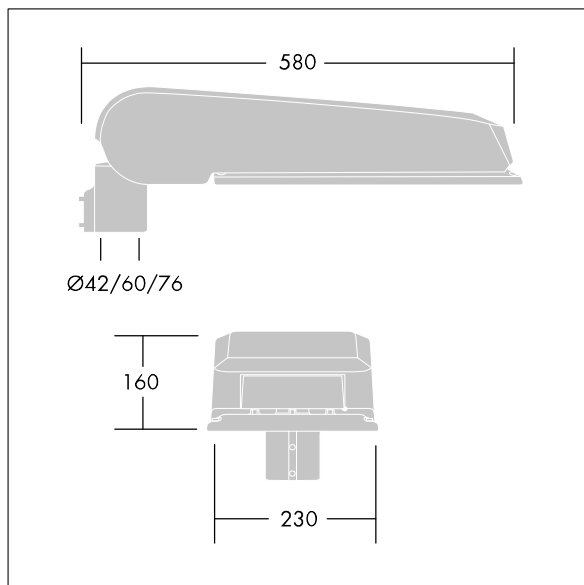

Luminaire input power: 106 W

Lysutbytte fra armatur: 17289 lm

Armatureffektivitet: 163 lm/W

Vekt: 9,6 kg

Vindflate: 0.115 m²

TLG_CTEQ_F_LMTP72LEDPDB.jpg

TLG_CETQ_M_L.wmf

Dette produktet inneholder lyskilder med energieffektivitetsklasse E.