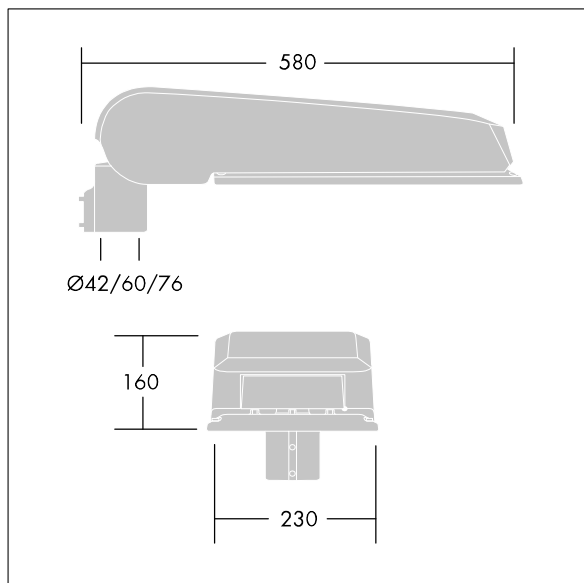

Luminaire input power: 75 W

Lysutbytte fra armatur: 12674 lm

Armatureffektivitet: 169 lm/W

Vekt: 9,6 kg

Vindflate: 0.115 m²

TLG_CTEQ_F_LMTP72LEDPDB.jpg

TLG_CETQ_M_L.wmf

Dette produktet inneholder lyskilder med energieffektivitetsklasse E.