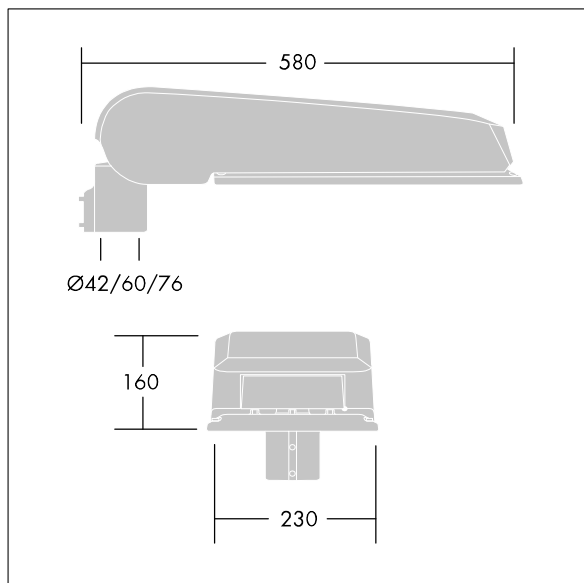

Luminaire input power: 125 W

Lysutbytte fra armatur: 19297 lm

Armatureffektivitet: 154 lm/W

Vekt: 9,6 kg

Vindflate: 0.115 m²

TLG_CTEQ_F_LMTP72LEDPDB.jpg

TLG_CETQ_M_L.wmf

Dette produktet inneholder lyskilder med energieffektivitetklassene D, E.