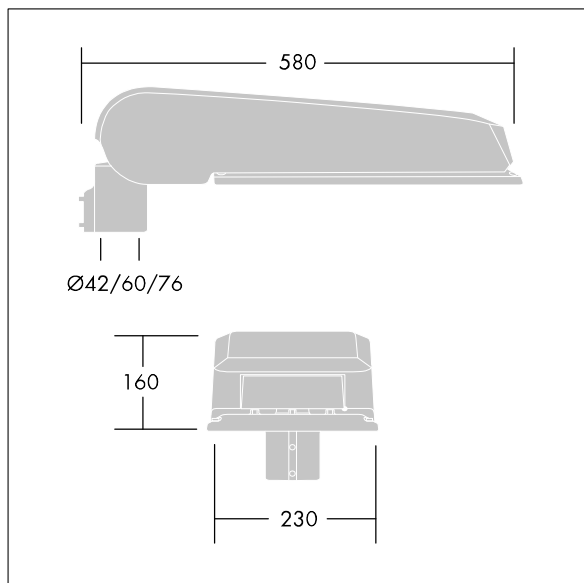

Luminaire input power: 125 W

Lysutbytte fra armatur: 19297 lm

Armatureffektivitet: 154 lm/W

Vekt: 9,6 kg

Vindflate: 0.115 m<sup>2</sup>

TLG\_CTEQ\_F\_LMTP72LEDPDB.jpg

TLG\_CETQ\_M\_L.wmf

Dette produktet inneholder lyskilder med energieffektivitetklassene D, E.