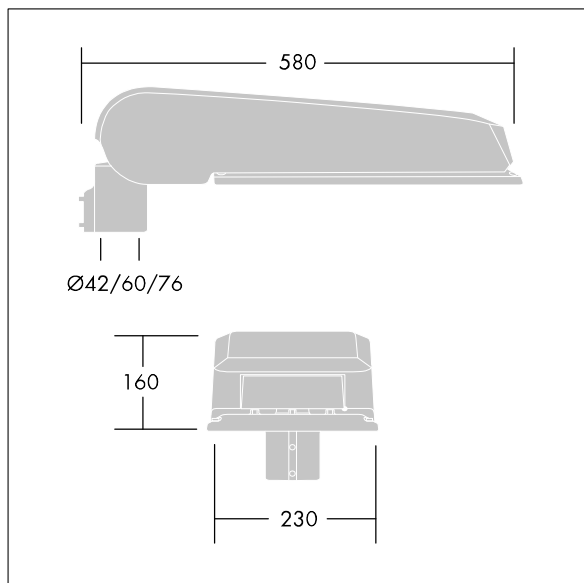

Luminaire input power: 89 W

Lysutbytte fra armatur: 14520 lm

Armatureffektivitet: 163 lm/W

Vekt: 9,6 kg

Vindflate: 0.115 m²

TLG_CTEQ_F_LMTP72LEDPDB.jpg

TLG_CETQ_M_L.wmf

Dette produktet inneholder lyskilder med energieffektivitetsklassene D, E.