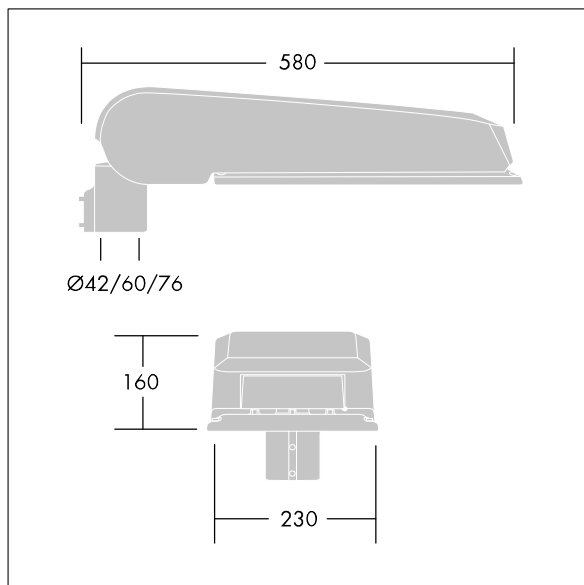

Luminaire input power: 89 W

Lysutbytte fra armatur: 14520 lm

Armatureffektivitet: 163 lm/W

Vekt: 9,6 kg

Vindflate: 0.115 m²

TLG_CTEQ_F_LMTP72LEDPDB.jpg

TLG_CETQ_M_L.wmf

Dette produktet inneholder lyskilder med energieffektivitetsklassene D, E.