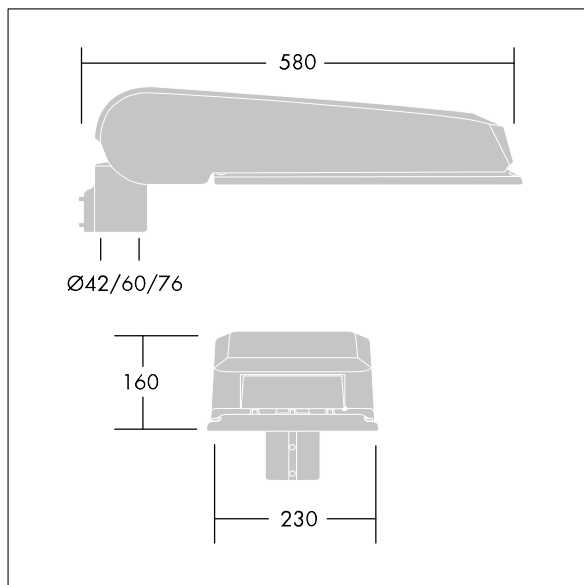

Luminaire input power: 62 W

Lysutbytte fra armatur: 10608 lm

Armatureffektivitet: 171 lm/W

Vekt: 9,6 kg

Vindflate: 0.115 m²

TLG_CTEQ_F_LMTP72LEDPDB.jpg

TLG_CETQ_M_L.wmf

Dette produktet inneholder lyskilder med energieffektivitetsklassene D, E.