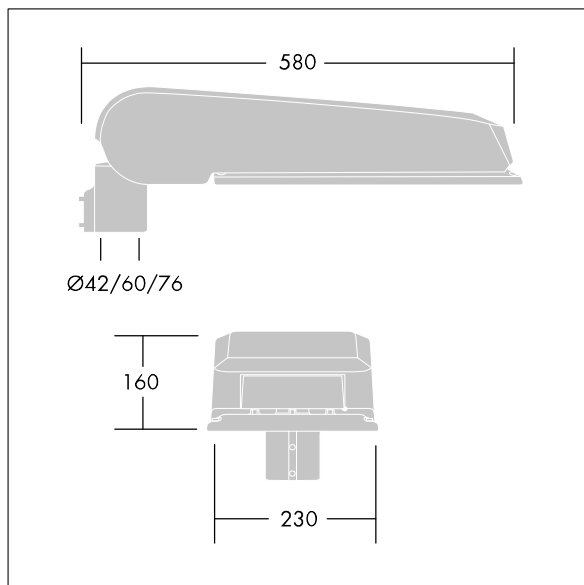

Luminaire input power: 100,7 W

Lysutbytte fra armatur: 15629 lm

Armatureffektivitet: 155 lm/W

Vekt: 9,6 kg

Vindflate: 0.115 m²

TLG_CTEQ_F_LMTP72LEDPDB.jpg

TLG_CETQ_M_L.wmf

Dette produktet inneholder lyskilder med energieffektivitetsklasse D.