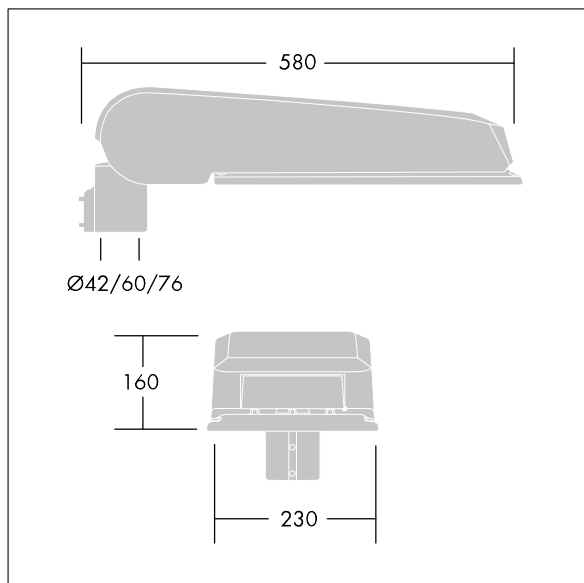

Luminaire input power: 71,1 W

Lysutbytte fra armatur: 11696 lm

Armatureffektivitet: 165 lm/W

Vekt: 9,6 kg

Vindflate: 0.115 m²

TLG_CTEQ_F_LMTP72LEDPDB.jpg

TLG_CETQ_M_L.wmf

Dette produktet inneholder lyskilder med energieffektivitetsklasse D.