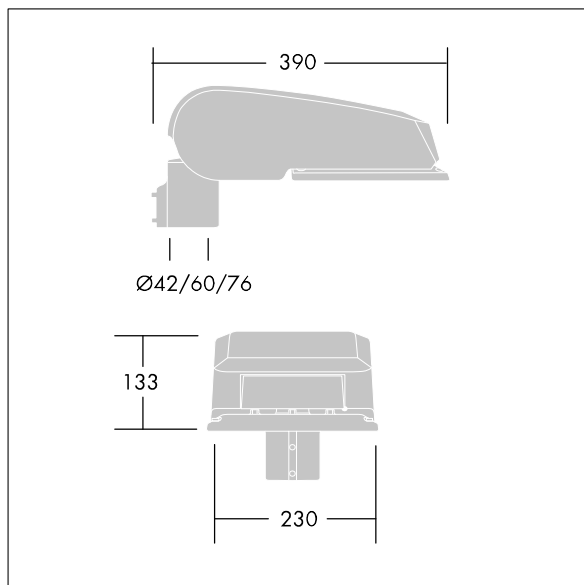

Luminaire input power: 77 W

Lysutbytte fra armatur: 11547 lm

Armatureffektivitet: 150 lm/W

Vekt: 5,7 kg

Vindflate: 0.077 m<sup>2</sup>

TLG\_CTEQ\_F\_SMTP36LEDPDB.jpg

TLG\_CETQ\_M\_S.wmf

Dette produktet inneholder lyskilder med energieffektivitetsklasse E.