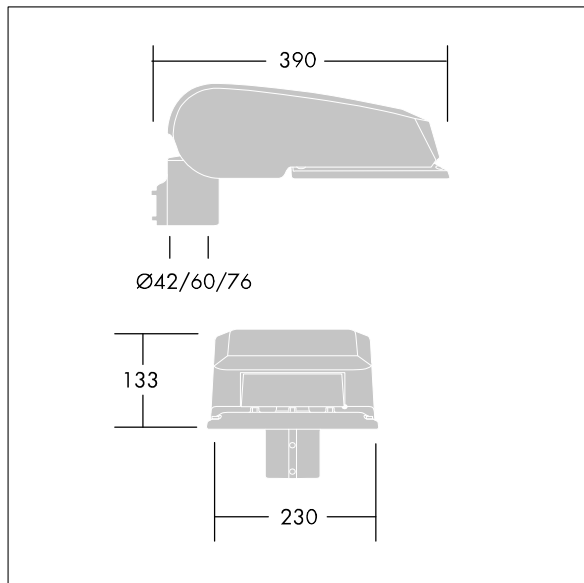

Luminaire input power: 77 W

Lysutbytte fra armatur: 11547 lm

Armatureffektivitet: 150 lm/W

Vekt: 5,7 kg

Vindflate: 0.077 m²

TLG_CTEQ_F_SMTP36LEDPDB.jpg

TLG_CETQ_M_S.wmf

Dette produktet inneholder lyskilder med energieffektivitetsklasse E.