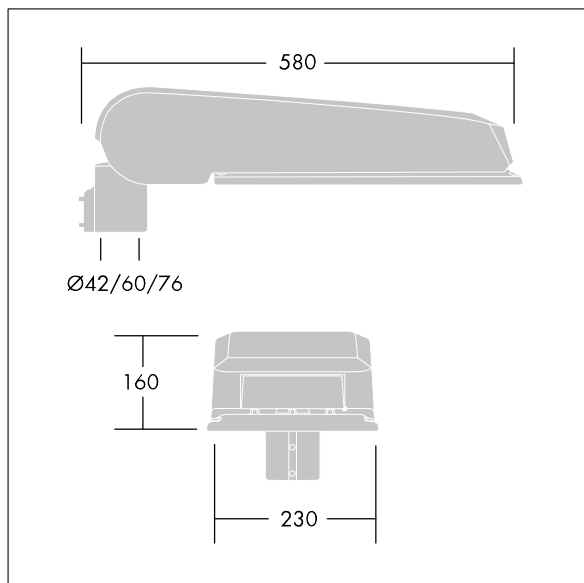

Luminaire input power: 149 W

Lysutbytte fra armatur: 22977 lm

Armatureffektivitet: 154 lm/W

Vekt: 9,6 kg

Vindflate: 0.115 m²

TLG_CTEQ_F_LMTP72LEDPDB.jpg

TLG_CETQ_M_L.wmf

Dette produktet inneholder lyskilder med energieffektivitetsklasse E.