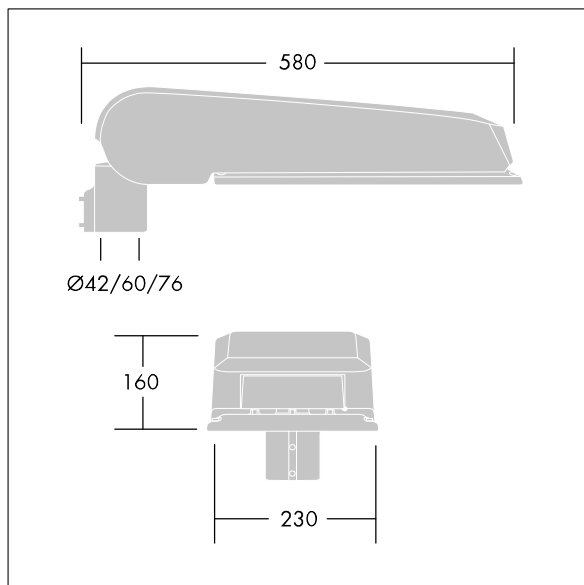

Luminaire input power: 106 W

Lysutbytte fra armatur: 17402 lm

Armatureffektivitet: 164 lm/W

Vekt: 9,6 kg

Vindflate: 0.115 m²

TLG_CTEQ_F_LMTP72LEDPDB.jpg

TLG_CETQ_M_L.wmf

Dette produktet inneholder lyskilder med energieffektivitetsklasse E.