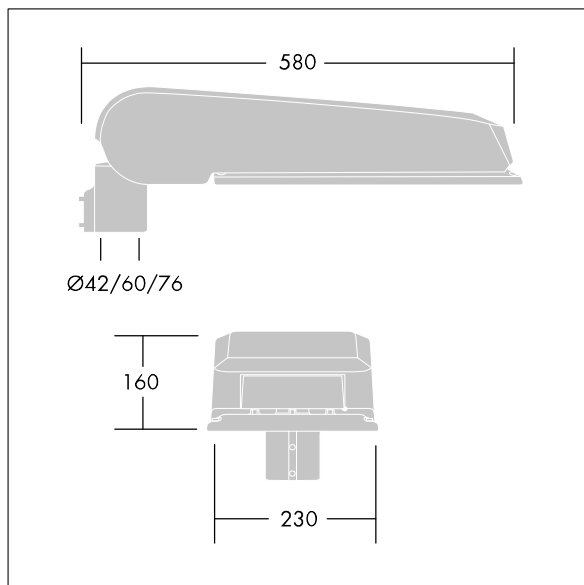

Luminaire input power: 125 W

Lysutbytte fra armatur: 19424 lm

Armatureffektivitet: 155 lm/W

Vekt: 9,6 kg

Vindflate: 0.115 m<sup>2</sup>

TLG\_CTEQ\_F\_LMTP72LEDPDB.jpg

TLG\_CETQ\_M\_L.wmf

Dette produktet inneholder lyskilder med energieffektivitetsklassene D, E.