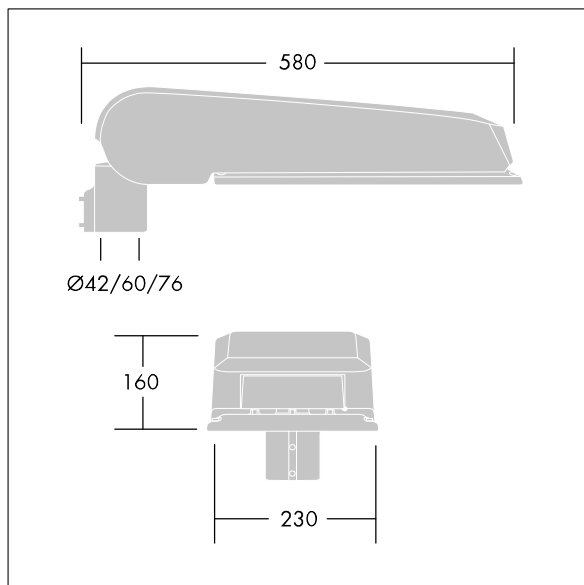

Luminaire input power: 100,7 W

Lysutbytte fra armatur: 15732 lm

Armatureffektivitet: 156 lm/W

Vekt: 9,6 kg

Vindflate: 0.115 m<sup>2</sup>

TLG\_CTEQ\_F\_LMTP72LEDPDB.jpg

TLG\_CETQ\_M\_L.wmf

Dette produktet inneholder lyskilder med energieffektivitetsklasse D.