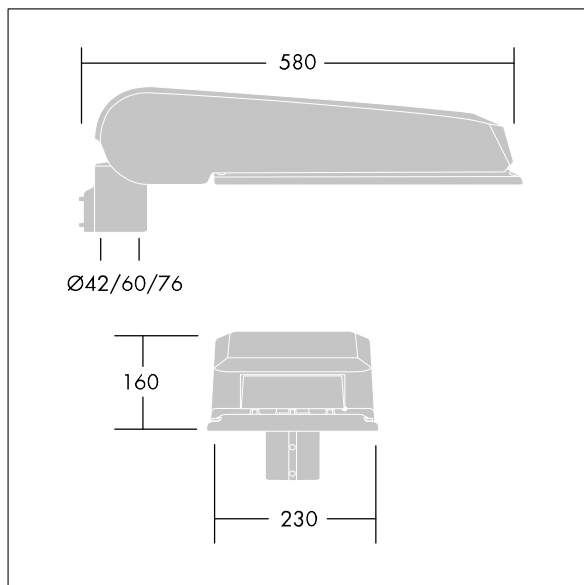

TLG_CETQ_M_L.wmf

Dette produktet inneholder lyskilder med energieffektivitetsklasse D.