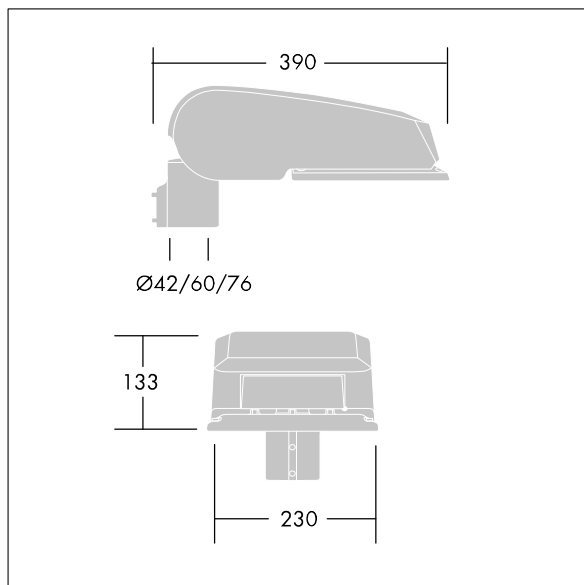

## CiviTEQ

En liten LED-veilysarmatur med 12 LED som drives av 350mA med Våt veioptikk. Elektronisk forkobling, uten dimming. Klasse II elektrisk, IP66, IK08. Armaturhus: presstøpt aluminium (EN AC-44300), Lysegrå 150 sandstrukturet (likner RAL9006). Avskjerming: herdet plan glass. Skruer: rustfritt stål, Ecolubric®-behandlet. Leveres med Ø60 mm festeordningsadapter som kan monteres på mastetopp (0°/5°/10° helling) eller utliggerarm (-20°/-15°/-10°/-5°/0° helling). Utstyrt med krets for 50% strømreduksjon, effektiv 3 timer før og 5 timer etter en kalkulert midnatt. Kan deaktiveres ved installasjon via en tilgjengelig intern bryter. Med 4000K LED. Overspenningsvern: 10 kV enkeltimpuls fellesmodus og 8 kV flerimpuls fellesmodus og 6 kV flerimpuls differensialmodus. Hvis permanent DALI-system er tilkoblet, 6 kV flerimpuls felles- og differensialmodus.

Mål: 390 x 230 x 133 mm  
 Luminaire input power: 15 W  
 Lysutbytte fra armatur: 2153 lm  
 Armatureffektivitet: 144 lm/W  
 Vekt: 5,7 kg  
 Vindflate: 0.077 m<sup>2</sup>

TLG\_CTEQ\_F\_SMTP36LEDPDB.jpg