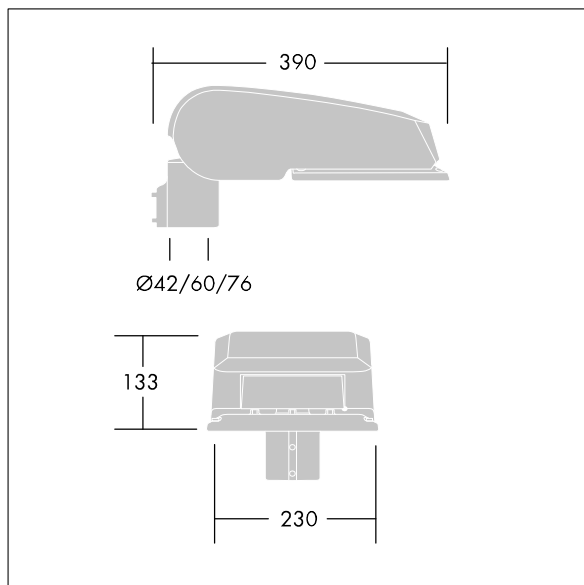

## CiviTEQ

En liten LED-veilysarmatur med 24 LED som drives av 700mA med bred gate- og komfortoptikk. Elektronisk forkobling, uten dimming. Klasse II elektrisk, IP66, IK08. Armaturhus: presstøpt aluminium (EN AC-44300), Lysegrå 150 sandstrukturet (likner RAL9006). Avskjerming: herdet plan glass. Skruer: rustfritt stål, Ecolubric®-behandlet. Leveres med Ø60 mm festeanordningsadapter som kan monteres på mastetopp (0°/5°/10° helling) eller utliggerarm (-20°/-15°/-10°/-5°/0° helling). Utstyrt med krets for 50% strømreduksjon, effektiv 3 timer før og 5 timer etter en kalkulert midnatt. Kan deaktiveres ved installasjon via en tilgjengelig intern bryter. Med 4000K LED. Overspenningsvern: 10 kV enkeltimpuls fellesmodus og 8 kV flerpuls fellesmodus og 6 kV flerpuls differensialmodus. Hvis permanent DALI-system er tilkoblet, 6 kV flerpuls felles- og differensialmodus.

Mål: 390 x 230 x 133 mm  
 Luminaire input power: 52 W  
 Lysutbytte fra armatur: 7639 lm  
 Armatureffektivitet: 147 lm/W  
 Vekt: 5,7 kg  
 Vindflate: 0.077 m<sup>2</sup>

TLG\_CTEQ\_F\_SMTP36LEDPDB.jpg