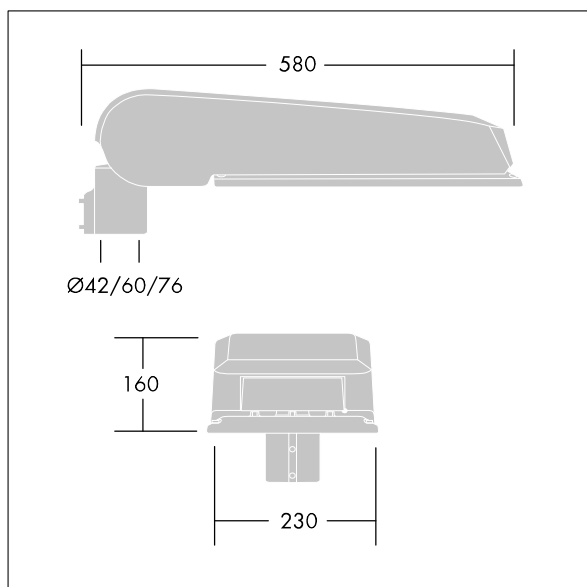

Overspenningsvern: 10 kV enkeltpuls fellesmodus og 8 kV flerpuls fellesmodus og 6 kV flerpuls differensialmodus. Hvis permanent DALI-system er tilkoblet, 6 kV flerpuls felles- og differensialmodus.

Mål: 580 x 230 x 160 mm

Luminaire input power: 149 W

Lysutbytte fra armatur: 22402 lm

Armatureffektivitet: 150 lm/W

Vekt: 9,6 kg

Vindflate: 0.115 m<sup>2</sup>

TLG\_CTEQ\_F\_LMTP72LEDPDB.jpg

TLG\_CETQ\_M\_L.wmf

Dette produktet inneholder lyskilder med energieffektivitetsklasse E.